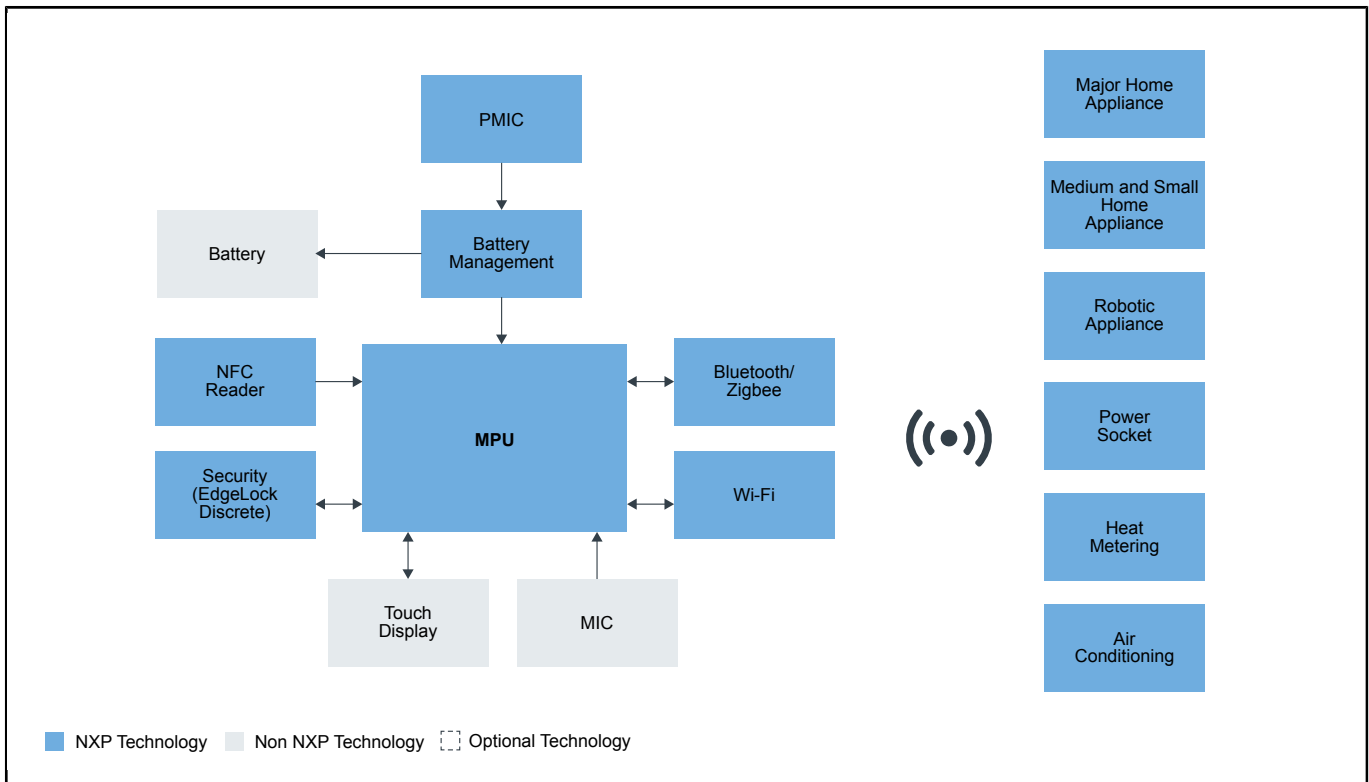

# ホーム・コントロールパネル

Last Updated: Oct 12, 2022

家電は賢くなりました。センサと接続性の助けを借りて、彼らは彼らの所有者のためにより多くのことができます：声や顔認識によって活性化される、電力のピークが低いときにのみ動作するか、あるいは予防保全の予定を作るためにメーカーに情報を送ります。NXPの安全な接続アプリケーションを使用すると、家電だけでなく、家庭内のスマートデバイスでも動作する集中制御パネルを使用できます。

## ホームコントロールパネル Block Diagram